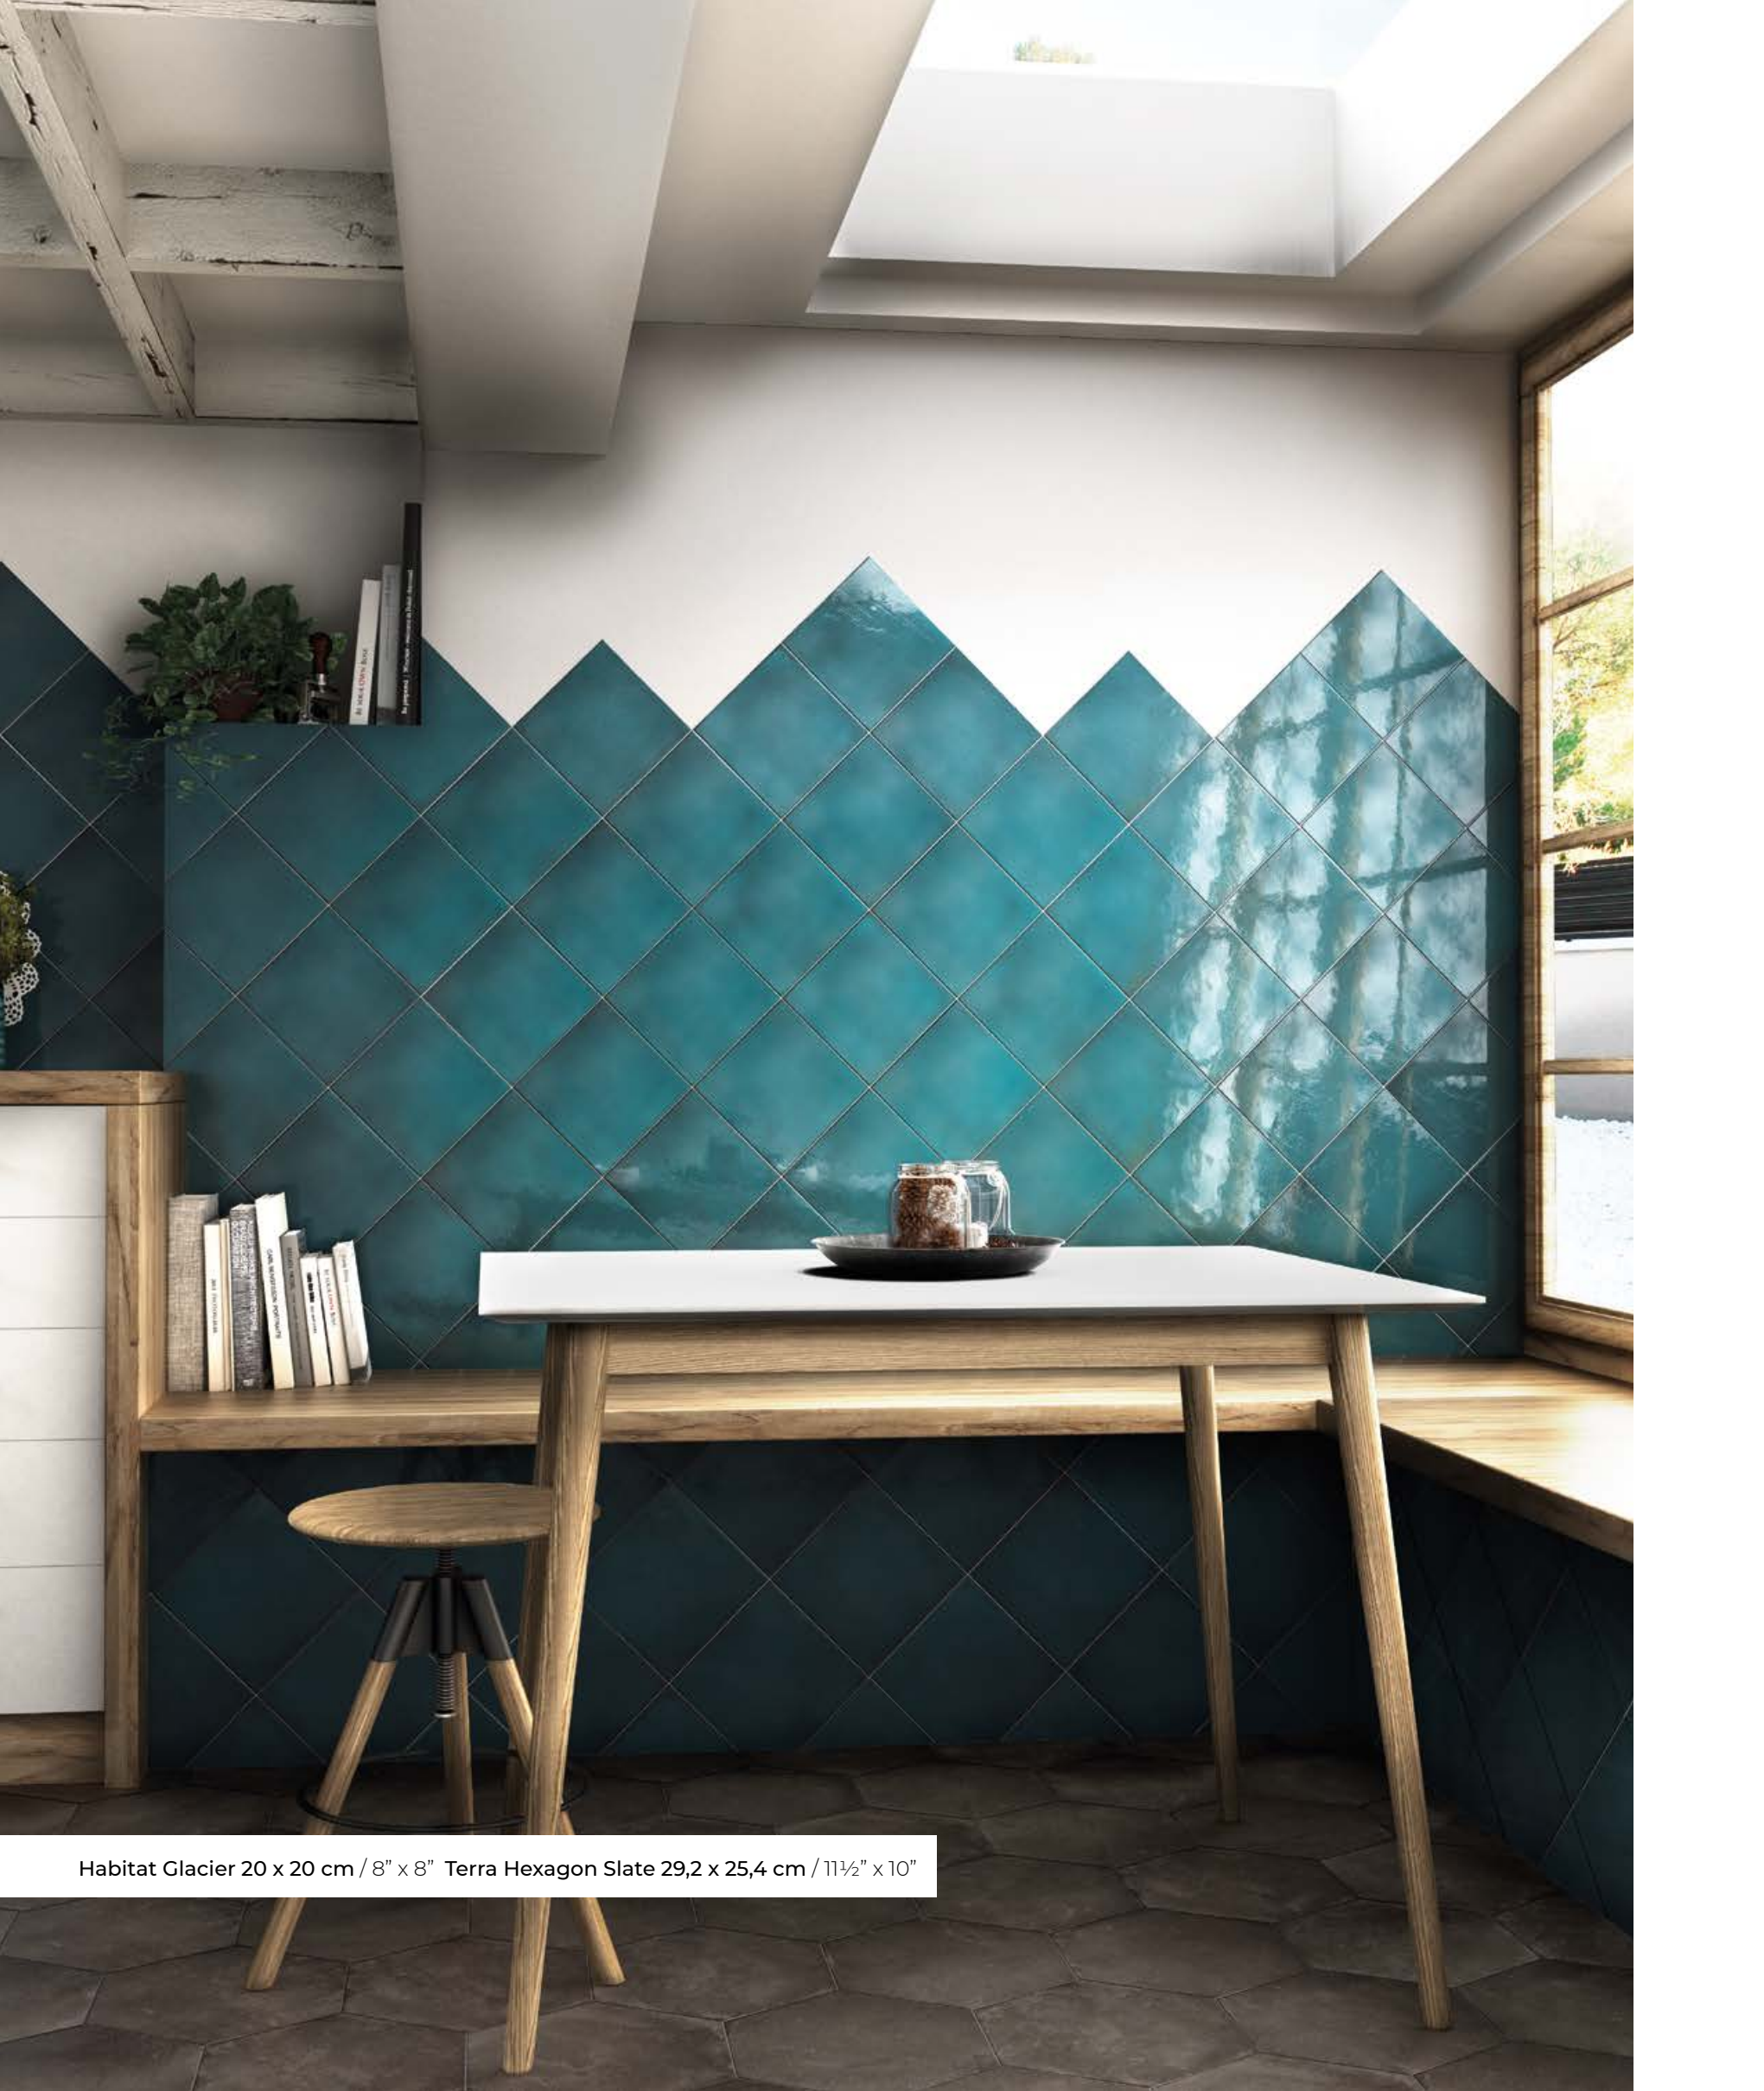

Habitat Glacier 20 x 20 cm / 8" x 8" Terra Hexagon Slate 29,2 x 25,4 cm / 11½" x 10"